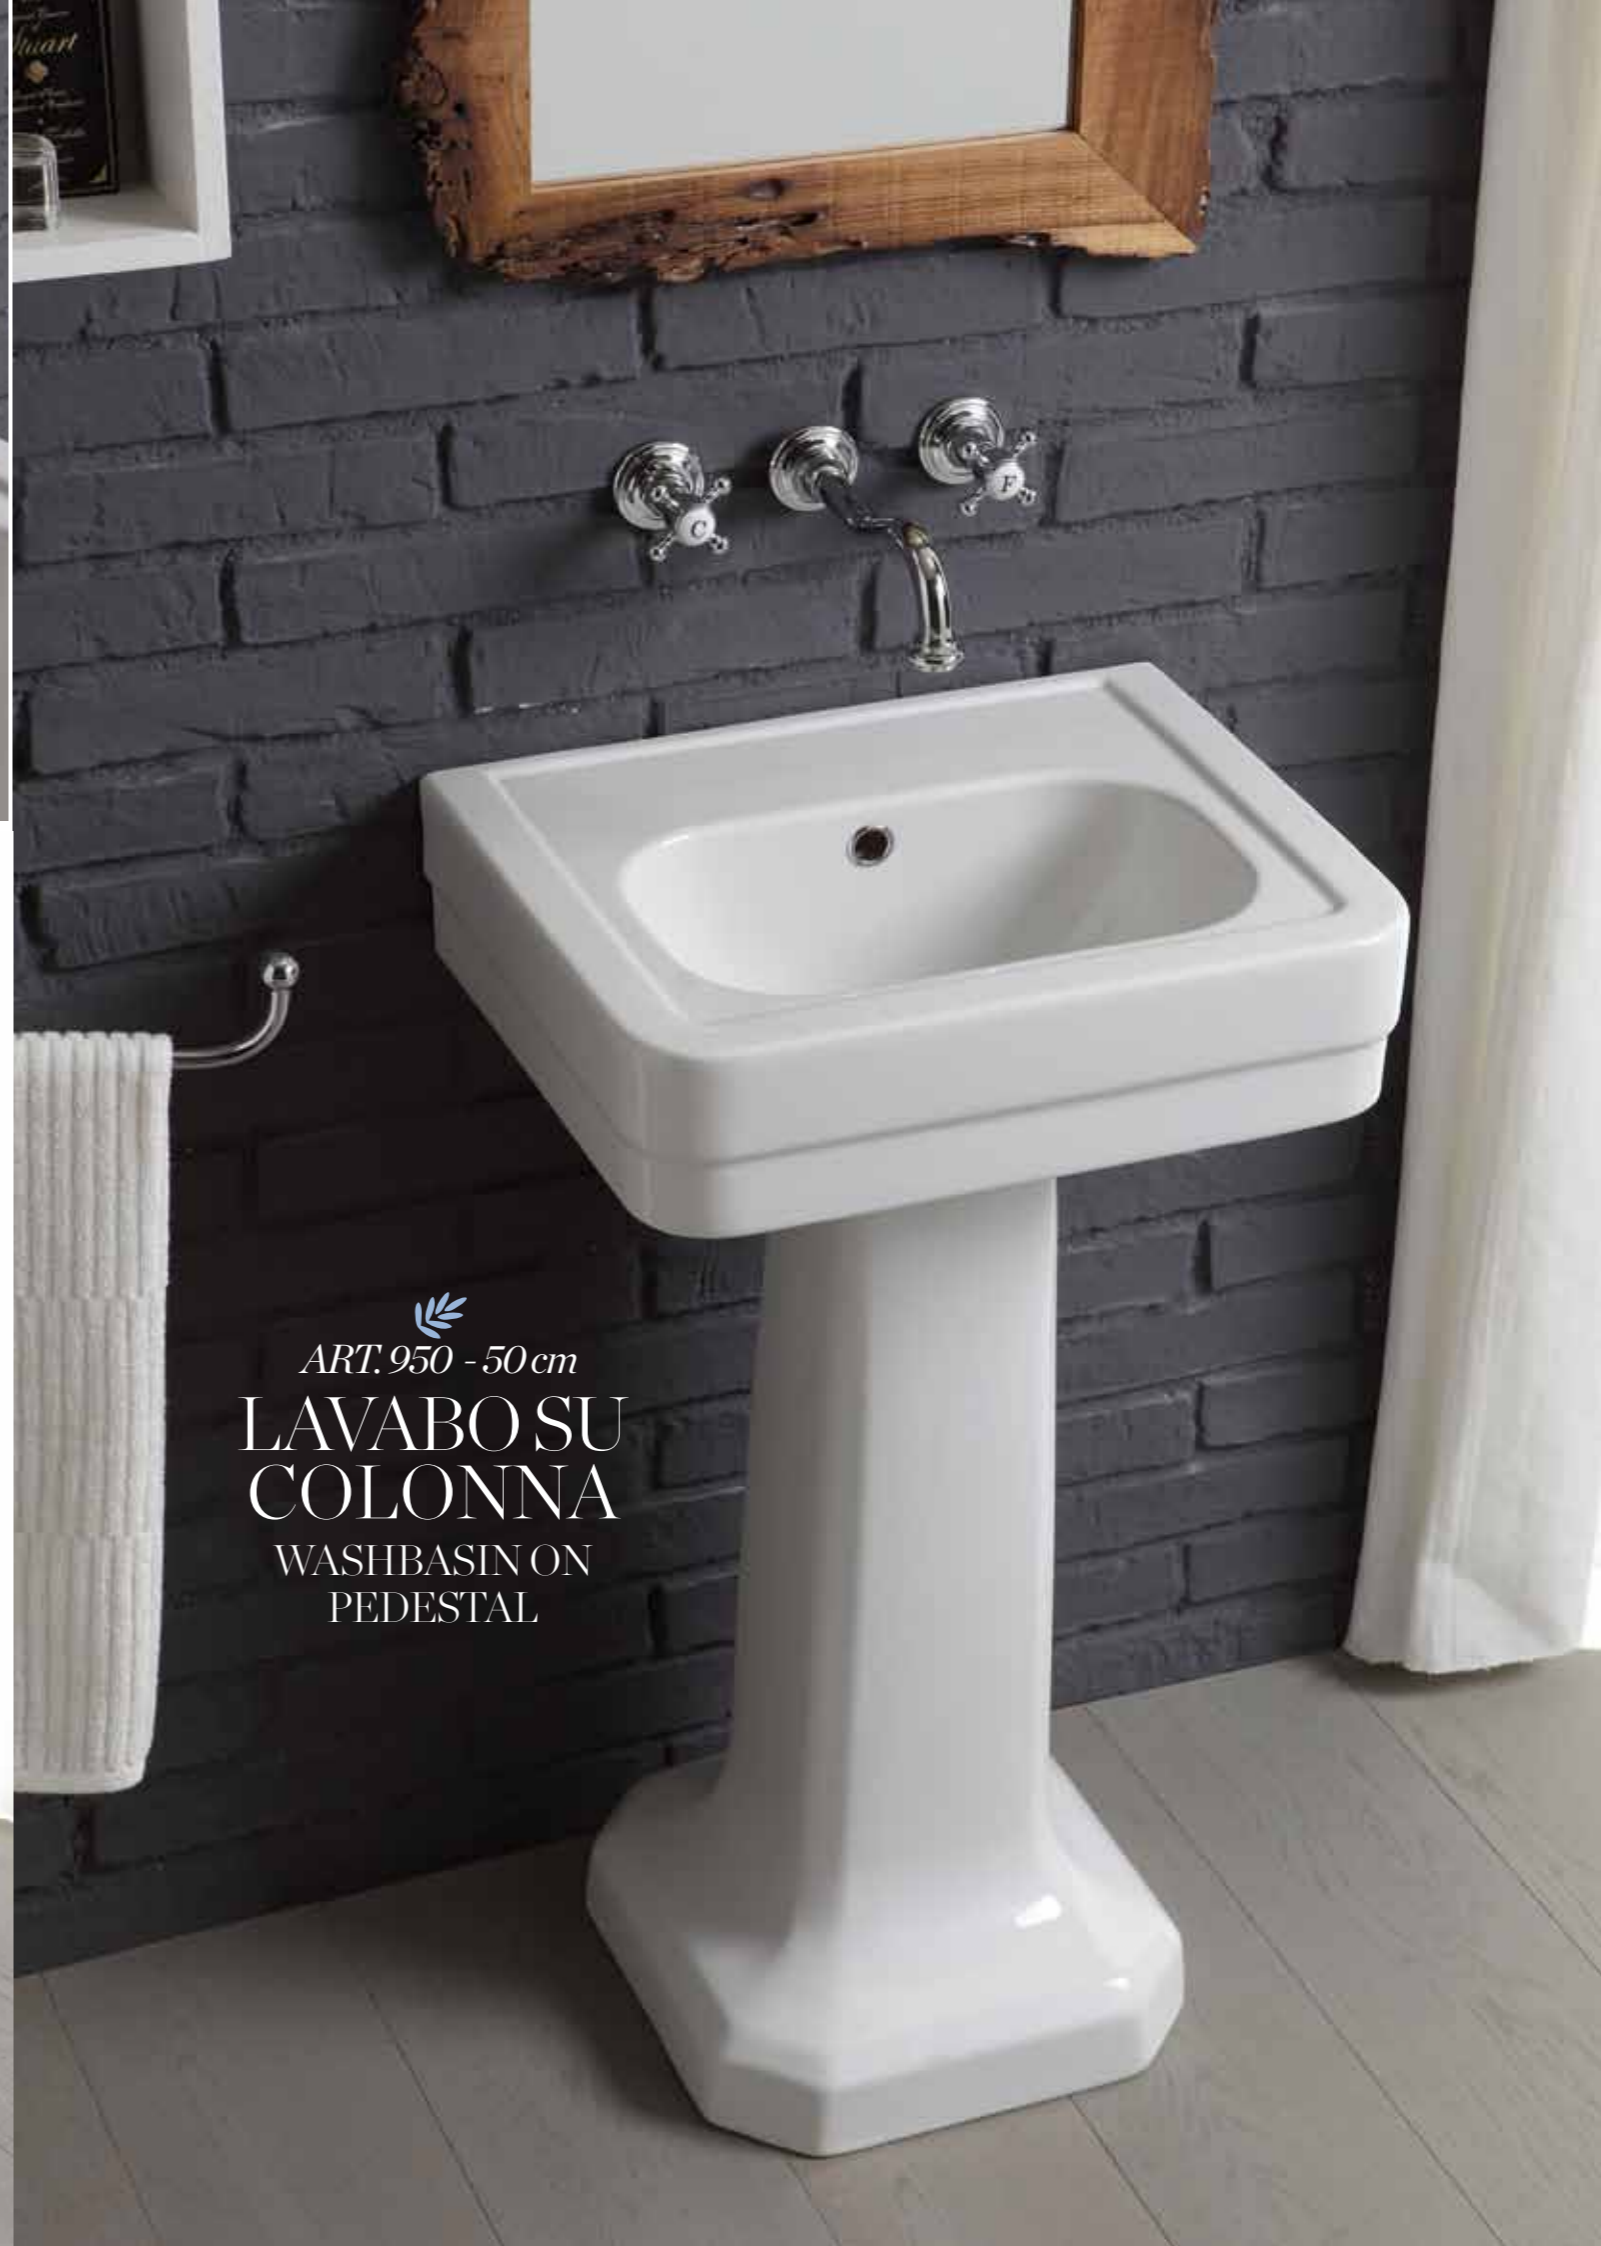

Provence '900

Blen
PROVENCE™

ART. 9130 - 130 cm

CONSOLLE DOPPIA
SU COLONNA

DOUBLE WASHBASIN
ON PEDESTAL

ART. 9130 - 130 cm
**CONSOLLE DOPPIA
SU STRUTTURA**
*DOUBLE WASHBASIN
ON METAL STAND*

ART. 950 - 50 cm

LAVABO SU STRUTTURA

WASHBASIN ON
METAL STAND

ART. 950 - 50 cm
**LAVABO SU
COLONNA**
WASHBASIN ON
PEDESTAL

ART. 960 - 60 cm
LAVABO SU
COLONNA
WASHBASIN ON
PEDESTAL

ART. 960 - 60 cm
**LAVABO SU
STRUTTURA**
WASHBASIN ON
METAL STAND

ART. 960 - 60cm
LAVABO
NERO LUCIDO
SU COLONNA
WASHBASIN
GLOSSY BLACK
ON PEDESTAL

ART. 9130 - 130 cm
**CONSOLLE DOPPIA
NERO OPACO
SU STRUTTURA**
DOUBLE WASHBASIN
MATT BLACK
ON METAL STAND

ART. 9130 - 130 cm